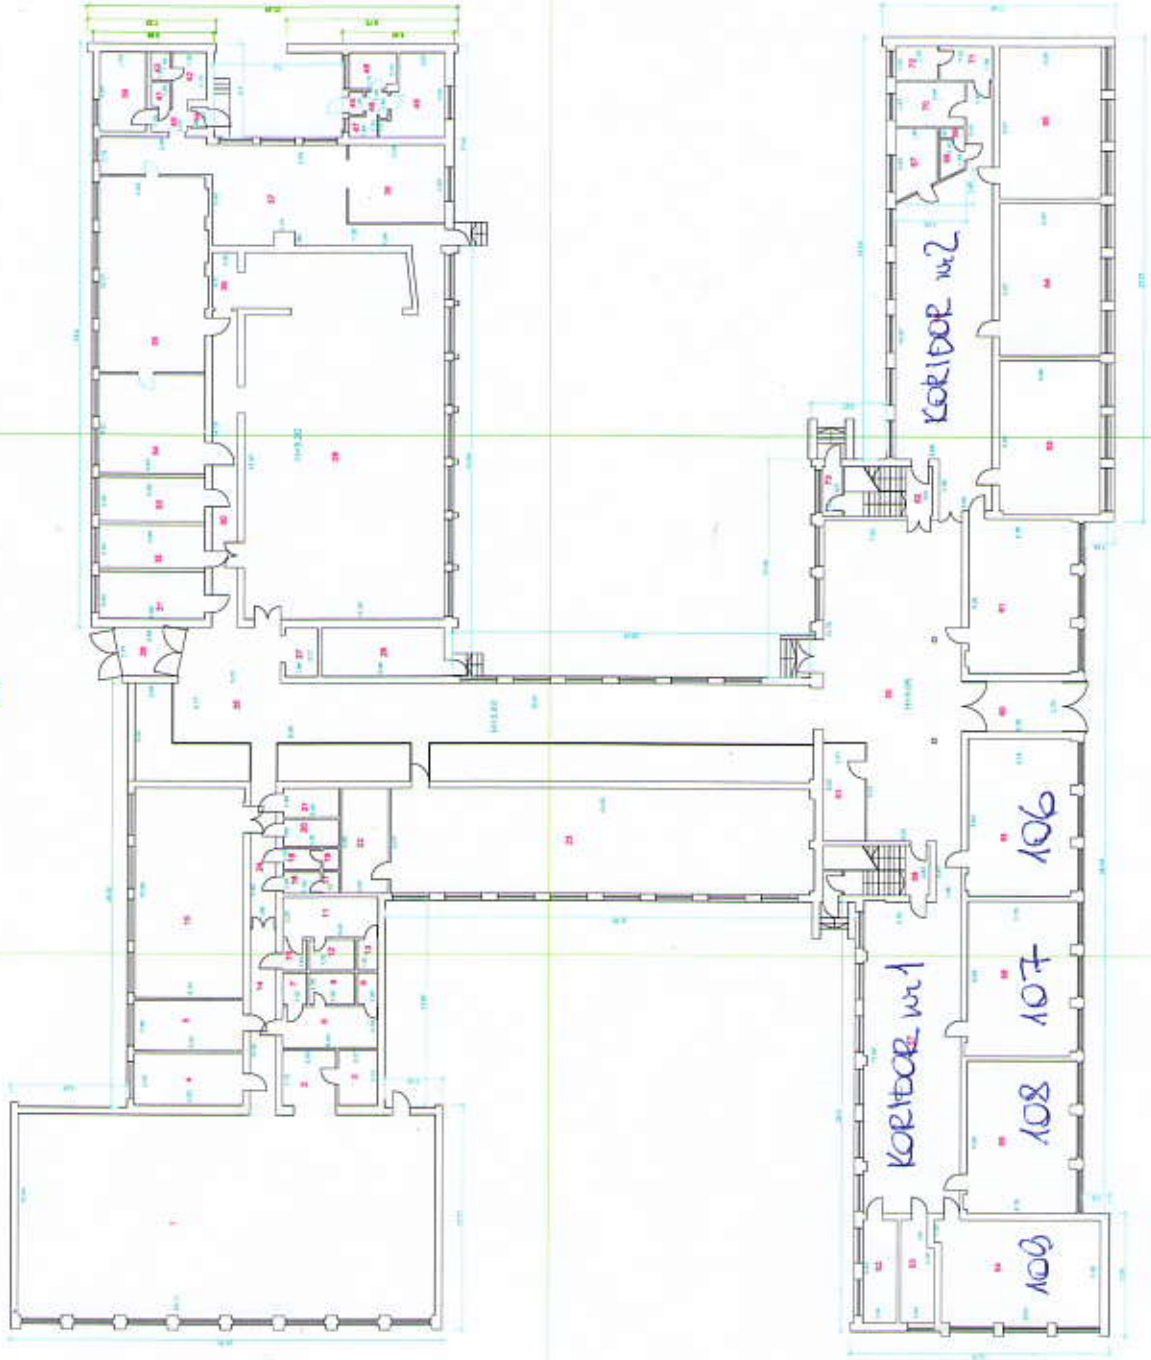

I KORRUSE PIAAN

VIIVA VÄRTE EDIMÄÄSIKSI
I KORRUSE PIAAN
1:100

VIIVA VÄRTE EDIMÄÄSIKSI
I KORRUSE PIAAN
1:100

III KORRUSE PIAAN
M 1:100

INVENTARISEERIMINE:
VALGA VENE GOMMAASILIM
KUPERJANDVI 98
TEOSTAS (PRAKTIKA KÄNGUS):
HELEN NOVIKOV
JULI 1988