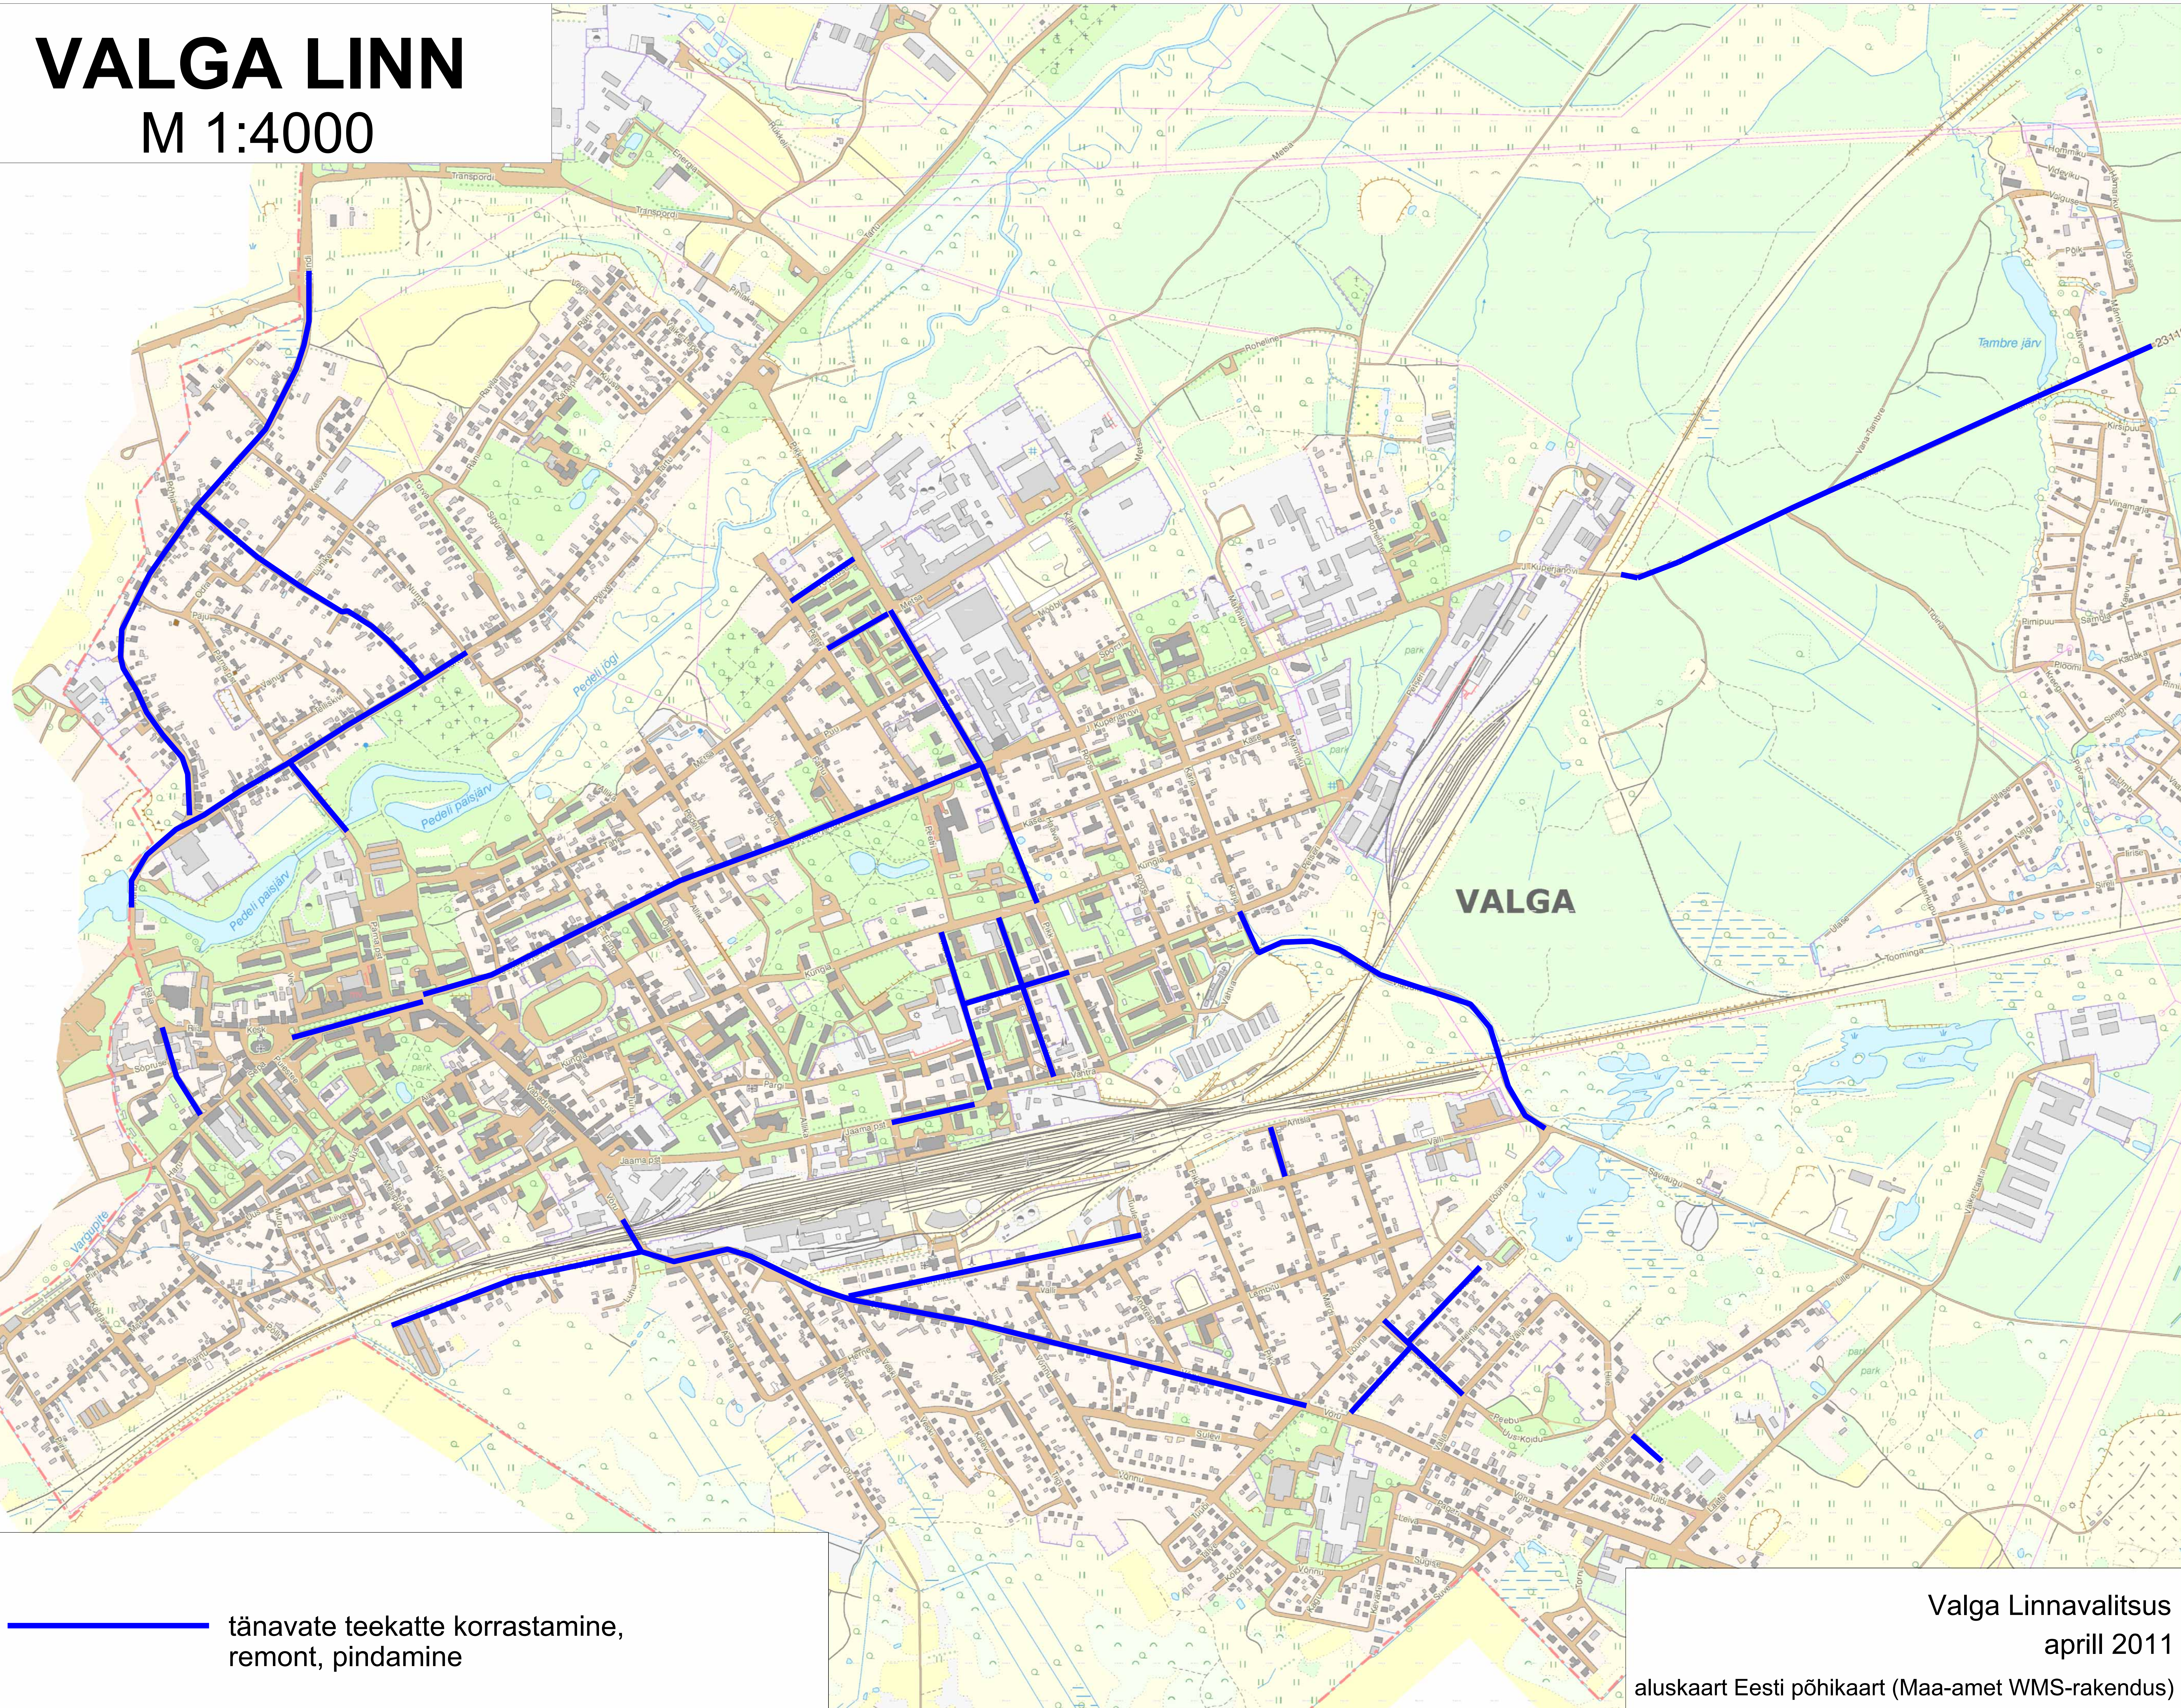

# VALGA LINN

M 1:4000

 tänavate teekatte korrastamine, remont, pindamine

Valga Linnavalitsus  
aprill 2011

aluskaart Eesti põhikaart (Maa-amet WMS-rakendus)